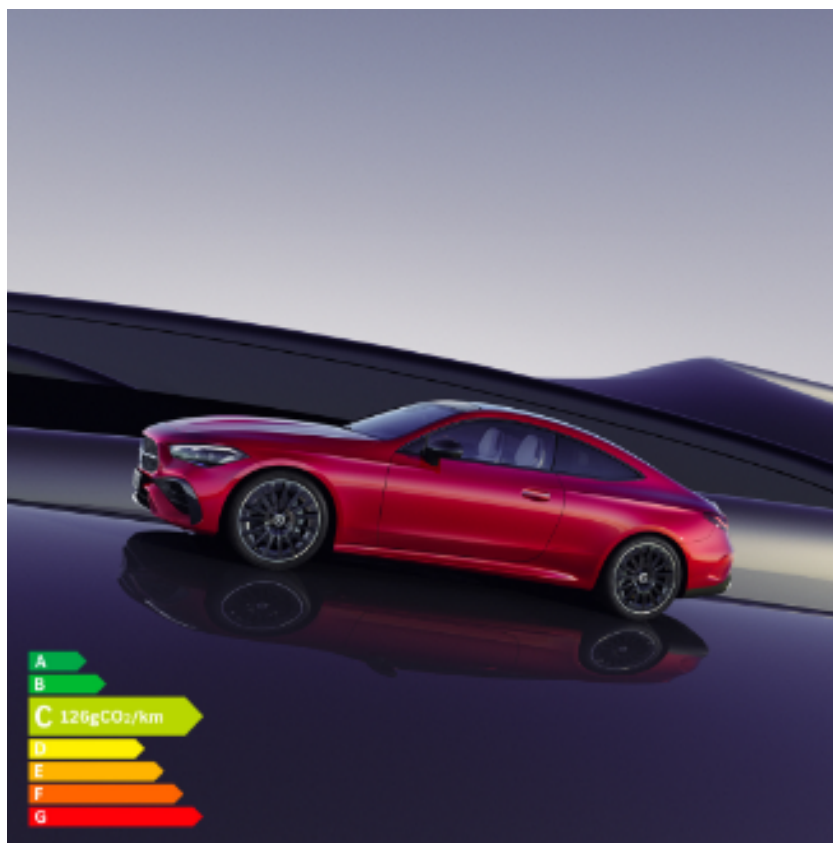

Nouveau Mercedes CLE Coupé

Le 7 mai 2024 - Nouveauté

Découvrez le nouveau Mercedes CLE coupé, l'essence même de la sportivité Mercedes-Benz dans un design élégant.

Sécurité, confort et technologie de pointe sont les mots clés du nouveau modèle !

Personnalisez son intérieur, ajustez les éclairages d'ambiance comme vous le souhaitez parmi 64 couleurs disponibles.

Profitez de 4 places pour un confort maximal et d'une capacité de chargement de 420L.

Disponible en motorisation Hybride Rechargeable et Thermique. Essayez le dès maintenant > [En savoir plus](#)

PS : En option, profitez de la fonction massage à 7 zones.

Pour les trajets courts, privilégiez la marche ou le vélo #SeDéplacerMoinsPolluer