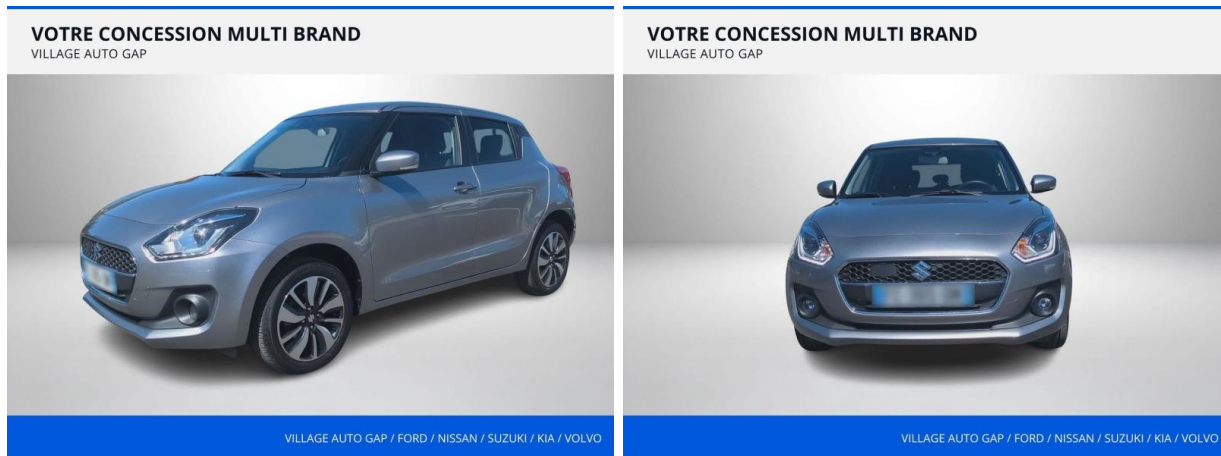

Suzuki Gap

SUZUKI Swift 1.2 Dualjet Hybrid 90ch Pack Allgrip Euro6d-T d'occasion

Occasion

SUZUKI Swift

1.2 Dualjet Hybrid 90ch Pack Allgrip Euro6d-T

Suzuki Gap

04 92 53 34 52

Prix :

Boîte de vitesse : Manuelle

Carrosserie : Berline

Nombre de portes : 5 portes

Année : 2018

Puissance fiscale : 4 CV

Couleur : Mineral Grey

Garantie : Garantie GM+ 12 mois 12 mois

Options