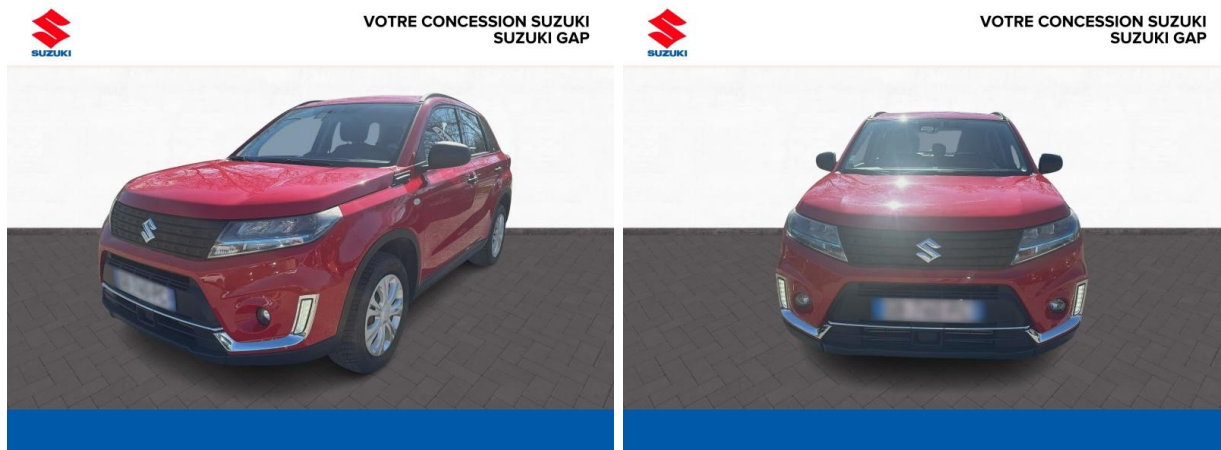

SUZUKI Vitara 1.4 Boosterjet Hybrid 129ch Avantage d'occasion

Occasion

SUZUKI Vitara

1.4 Boosterjet Hybrid 129ch Avantage

Suzuki Gap

04 92 53 34 52

Prix :

15 490 €

Un crédit vous engage et doit être remboursé. Vérifiez vos capacités de remboursement avant de vous engager.

Caractéristiques du véhicule

- Kilométrage : 43 800 km
- Puissance réelle : 129 ch
- Énergie : Essence/Micro-Hybride
- Boîte de vitesse : Manuelle
- Carrosserie : Tout Terrain
- Nombre de portes : 5 portes
- Année : 2021
- Puissance fiscale : 7 CV
- Couleur : Bright red
- Garantie : Garantie GM+ 12 mois 12 mois