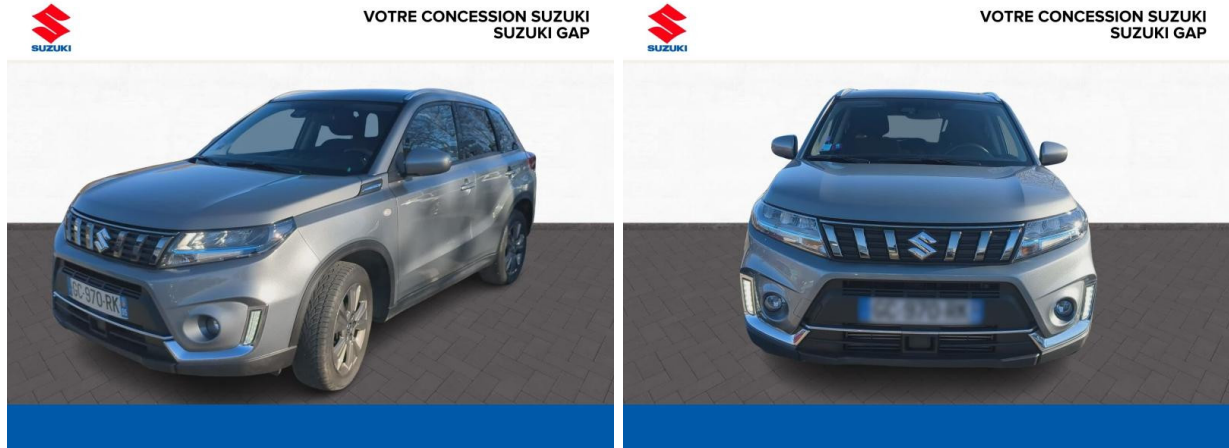

Suzuki Gap

SUZUKI Vitara 1.4 Boosterjet Hybrid 129ch Privilège Allgrip d'occasion

Occasion

SUZUKI Vitara

1.4 Boosterjet Hybrid 129ch Privilège Allgrip

Suzuki Gap

04 92 53 34 52

Prix :

18 990 €

Un crédit vous engage et doit être remboursé. Vérifiez vos capacités de remboursement avant de vous engager.

Caractéristiques du véhicule

- Kilométrage : 41 000 km
- Puissance réelle : 129 ch
- Énergie : Essence/Micro-Hybride
- Boîte de vitesse : Manuelle
- Carrosserie : Tout Terrain
- Nombre de portes : 5 portes
- Année : 2021
- Puissance fiscale : 7 CV
- Couleur : Galactic grey metal
- Garantie : Garantie GM+ 12 mois 12 mois