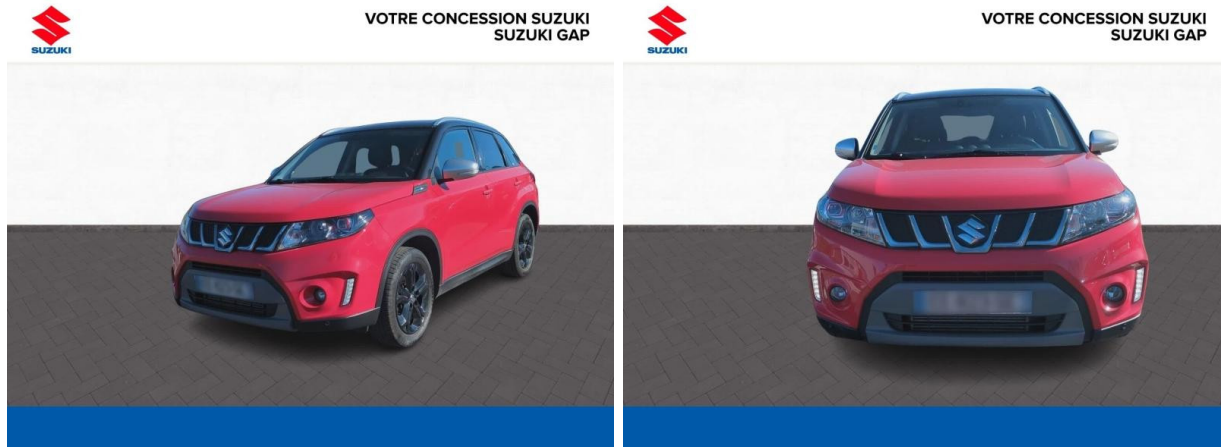

# SUZUKI Vitara 1.4 Boosterjet S Allgrip Auto d'occasion

Occasion

SUZUKI Vitara

1.4 Boosterjet S Allgrip Auto

Suzuki Gap

04 92 53 34 52

Prix :

14 480 €

## Caractéristiques du véhicule

Kilométrage : 120 751 km

Nombre de portes : 5 portes

Puissance réelle : 140 ch

Année : 2016

Énergie : Essence

Puissance fiscale : 7 CV

Boîte de vitesse : Automatique

Couleur : Bright Red / Toit Black

Carrosserie : Tout Terrain

Garantie : 6 mois pièces et main d'oeuvre 6 mois